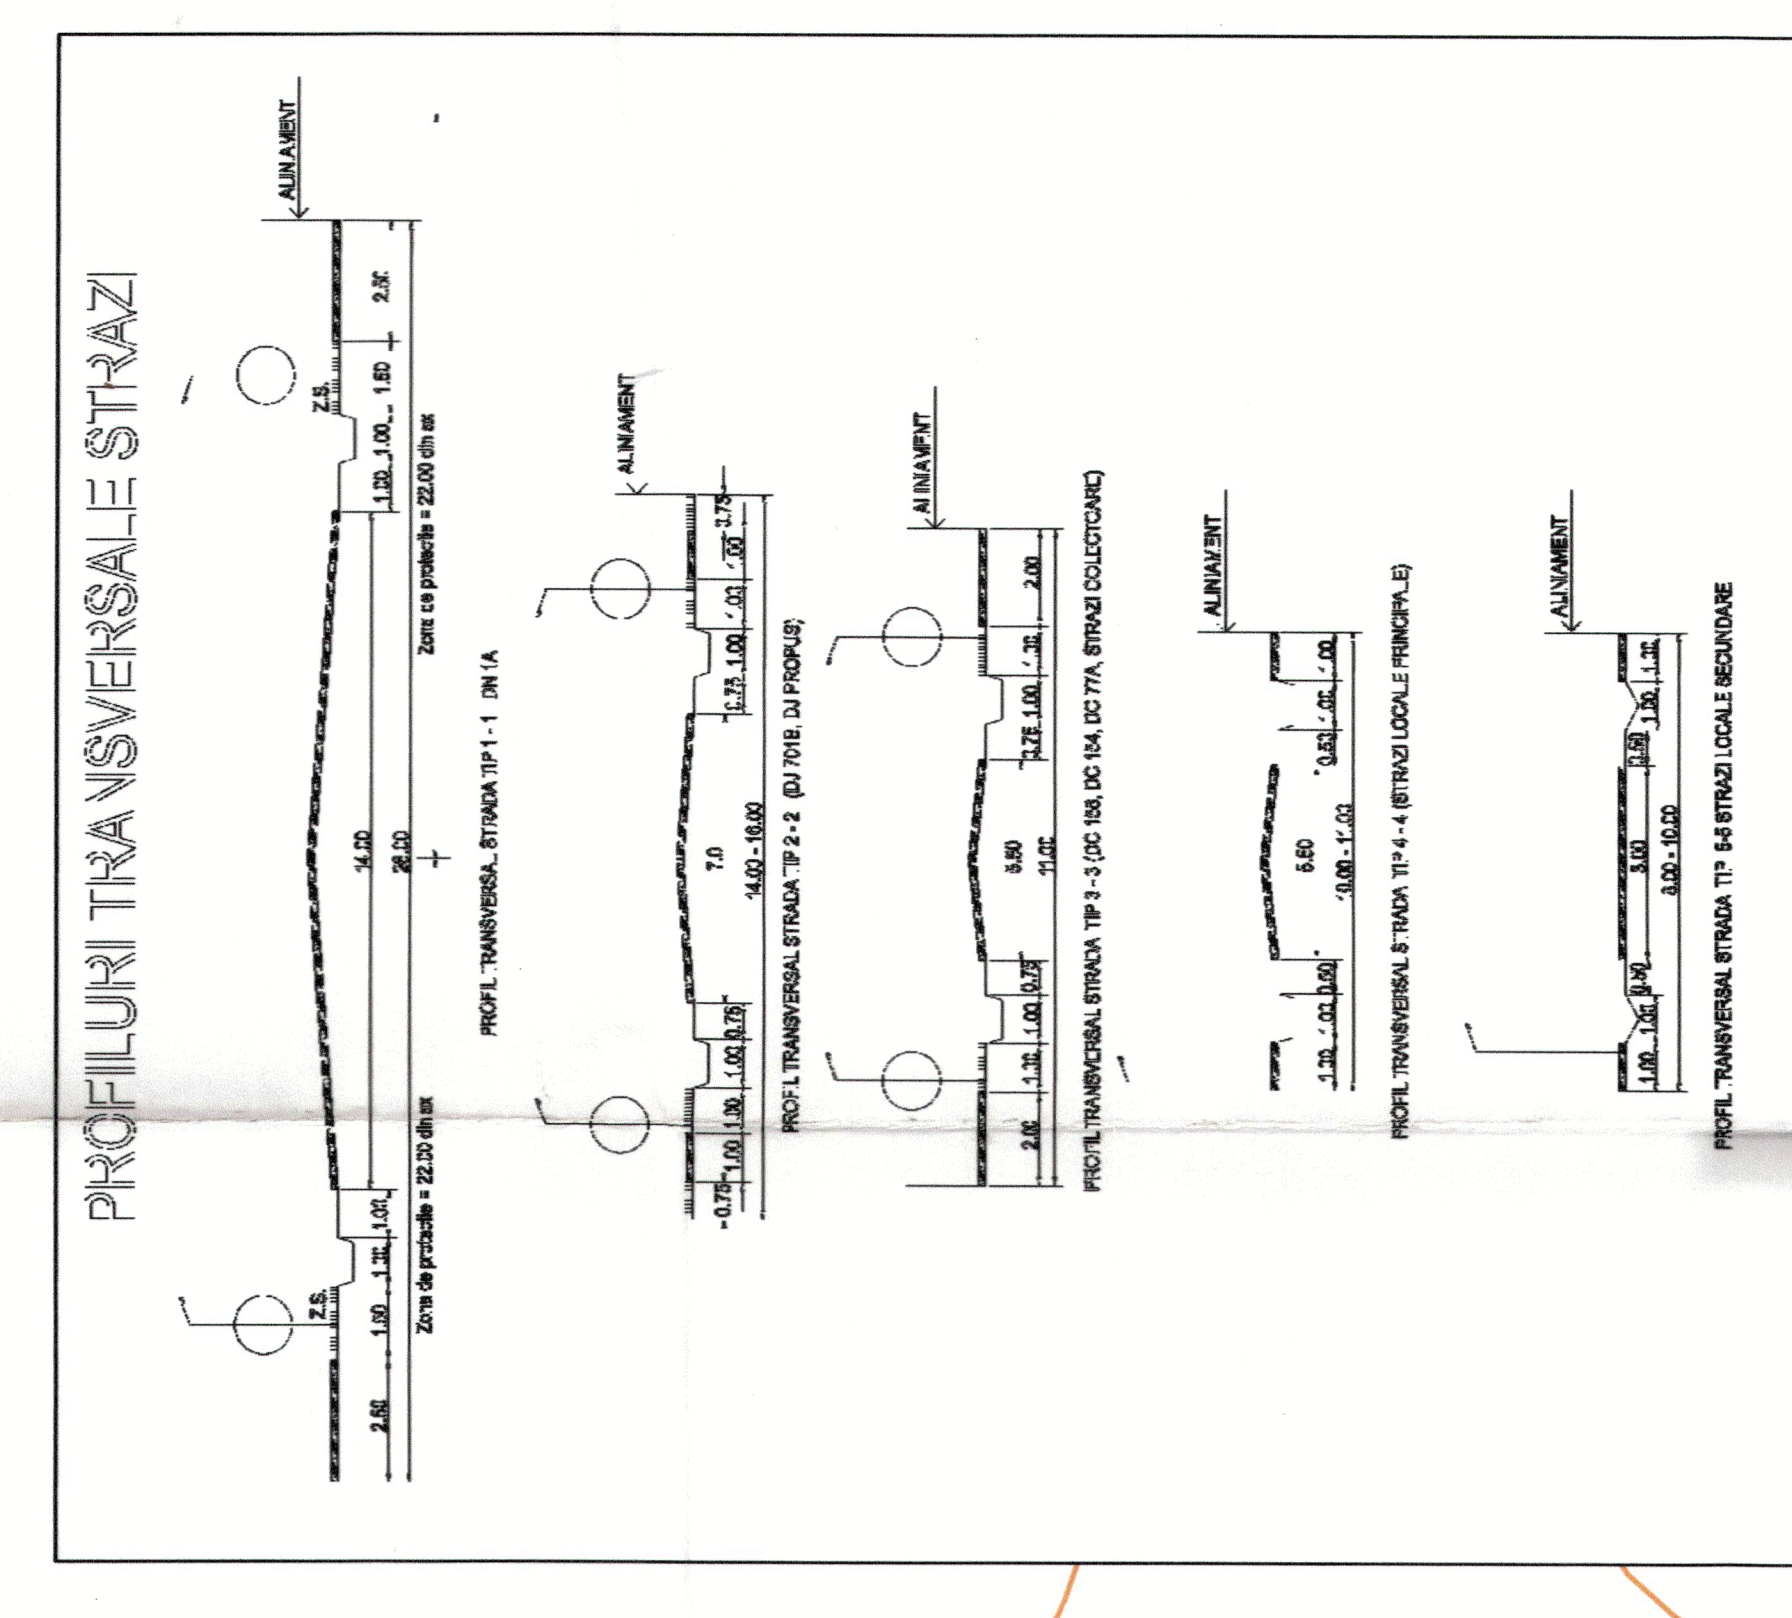

#### SCARA 1:5000

- |  |  |
|--|--|
|  | LIMITA JUDETELUI DAMBOVITA                   |
|  | LIMITA TERITORIULUI ADMINISTRATIV AL COMUNEI |
|  | LIMITA ÎNTRUNULUI PROPIU SI PLUG             |
|  | LIMITA SEPARARE SATE                         |
- 
- |  |   |
|--|---|
|  | TERENURI DE PROPRIETATE PUBLICA                                   |
|  | TERENURI DE PROPRIETATE PUBLICA DE INTERES NAȚIONAL               |
|  | TERENURI DE PROPRIETATE PUBLICA DE INTERES LOCAL                  |
|  | TERENURI DE PROPRIETATE PRIVATA A PERSOANELOR FIZICE SAU JURIDICE |
|  | TERENURI DE SE ÎNȚINDE SA SAU JURIDICE                            |